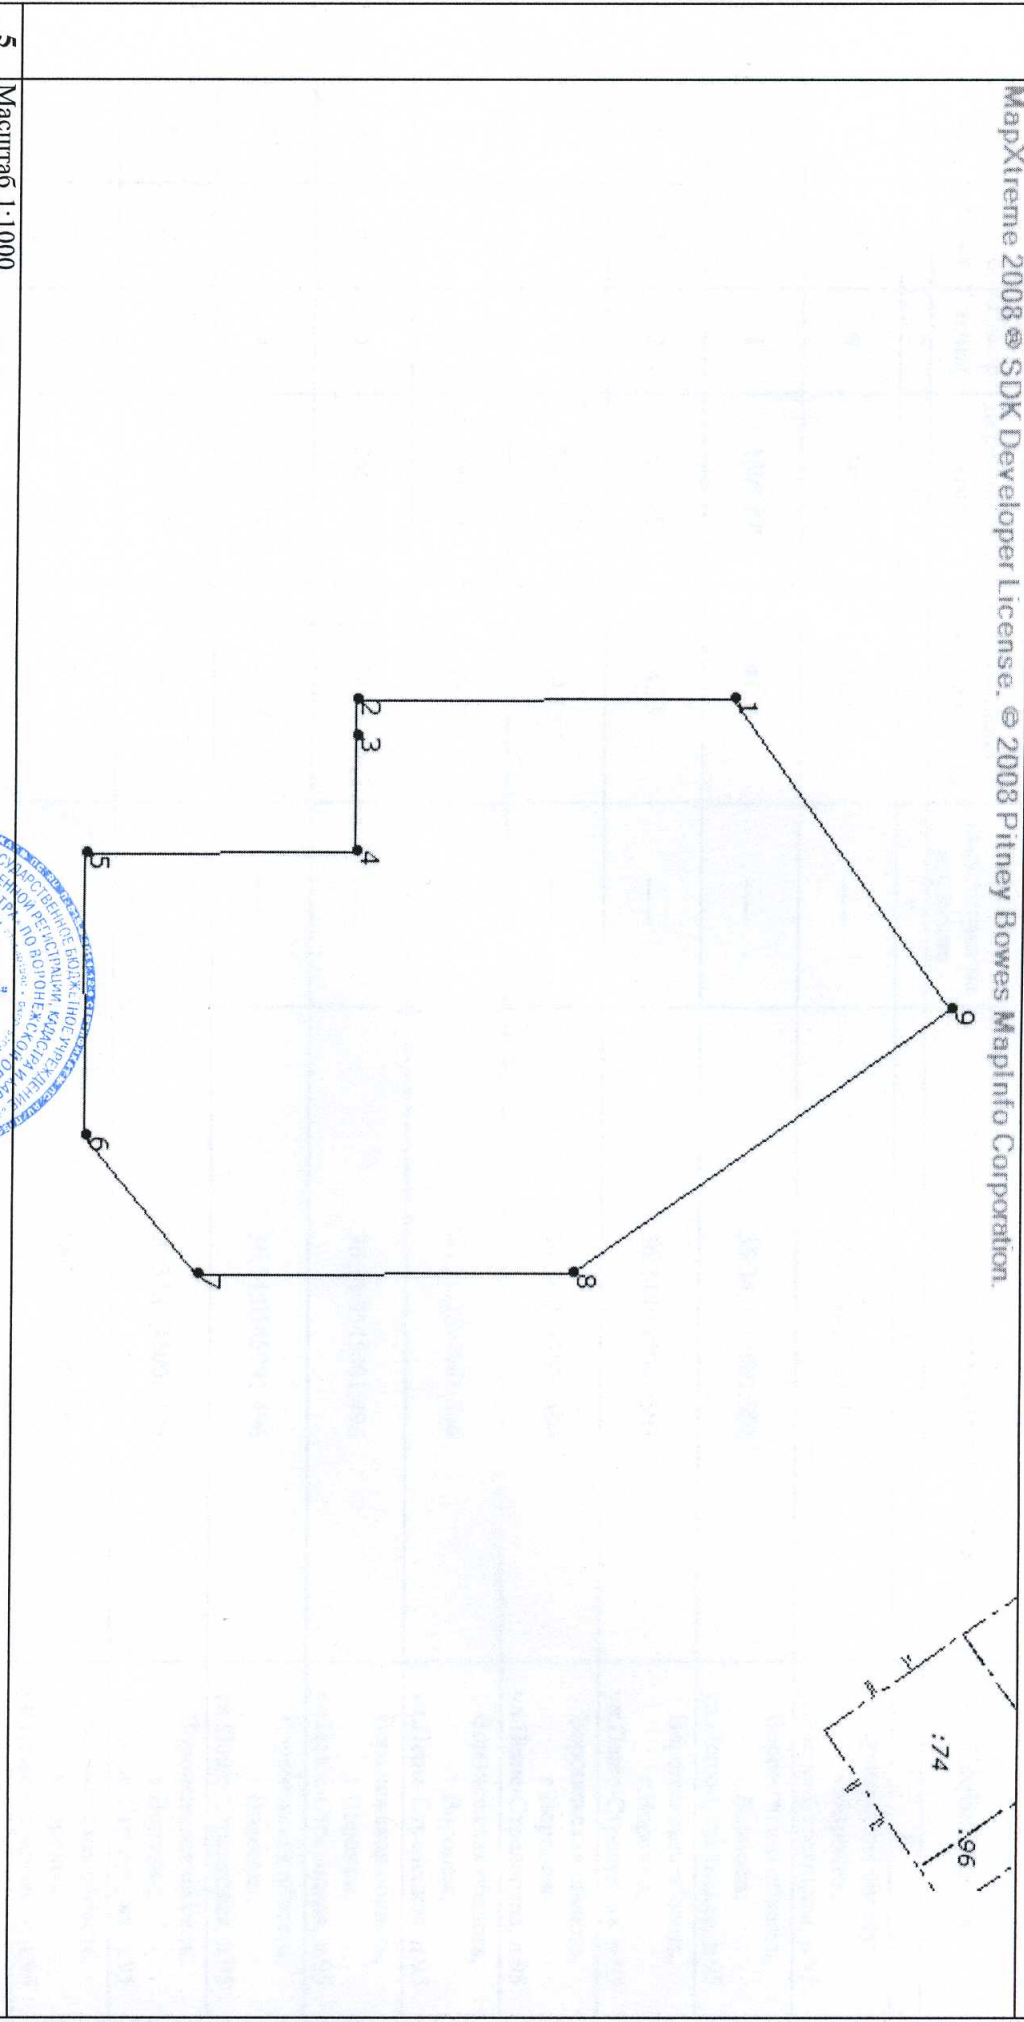

КАДАСТРОВАЯ ВЫПИСКА О ЗЕМЕЛЬНОМ УЧАСТКЕ

"06" ноября 2015 г. № 36-00/5001/2015-499675

1	2	3	4
Кадастровый номер:	36:34:0545001:504	Лист № 1	Всего листов: 4
4	Номер кадастрового квартала:	36:34:0545001	
5	Предыдущие номера:	36:34:0545001:150	6
7			Дата внесения номера в государственный кадастр недвижимости: 19.06.2015
8	Кадастровые номера объектов капитального строительства:	—	
9	Адрес (описание местоположения):	Воронежская область, г Воронеж, ул Острогжская, 170/2	
10	Категория земель:	Земли населенных пунктов	
11	Разрешенное использование:	Многоквартирные многоэтажные жилые дома	
12	Площадь:	5635+/-26 кв. м	
13	Кадастровая стоимость:	5331837 руб.	
14	Система координат:	СК кадастрового округа	
15	Сведения о правах:		
	Правообладатель	Вид права, номер и дата регистрации	Особые отметки
	Открытое акционерное общество "Домостроительный комбинат"	Собственность, № 36-36/001-36/001/061/2015-1188/1 от 22.07.2015	—
16	Особые отметки:	—	
17	Характер сведений государственного кадастра недвижимости (статус записи о земельном участке):	Сведения об объекте имеют статус учтенные	
18	Дополнительные сведения:		
	18.1	Сведения о природных объектах, расположенных в пределах земельного участка:	—
	18.2	Кадастровые номера участков, образованных из земельного участка:	—
19	Сведения о кадастровых инженерах: Жерегеля Ольга Сергеевна, 36-11-366, Г.Н.В.О "Воронежколгтехинвентаризация", 17.06.2015 г.		

ИНЖЕНЕР 2 КАТЕГОРИИ
(полное наименование должности)

Е.М. Вуравцова
(инициалы, фамилия)

КАДАСТРОВАЯ ВЫПИСКА О ЗЕМЕЛЬНОМ УЧАСТКЕ

"06" ноября 2015 г. № 36-00/5001/2015-499675

1	Кадастровый номер:	36:34:0545001:504	2	Лист № 2	3	Всего листов: 4
---	--------------------	-------------------	---	----------	---	-----------------

4	План (чертеж, схема) земельного участка					
---	---	--	--	--	--	--

MarXiteme 2008 © SDK Developer License. © 2008 Pitney Bowes MapInfo Corporation.

5	Масштаб 1:1000					
---	----------------	--	--	--	--	--