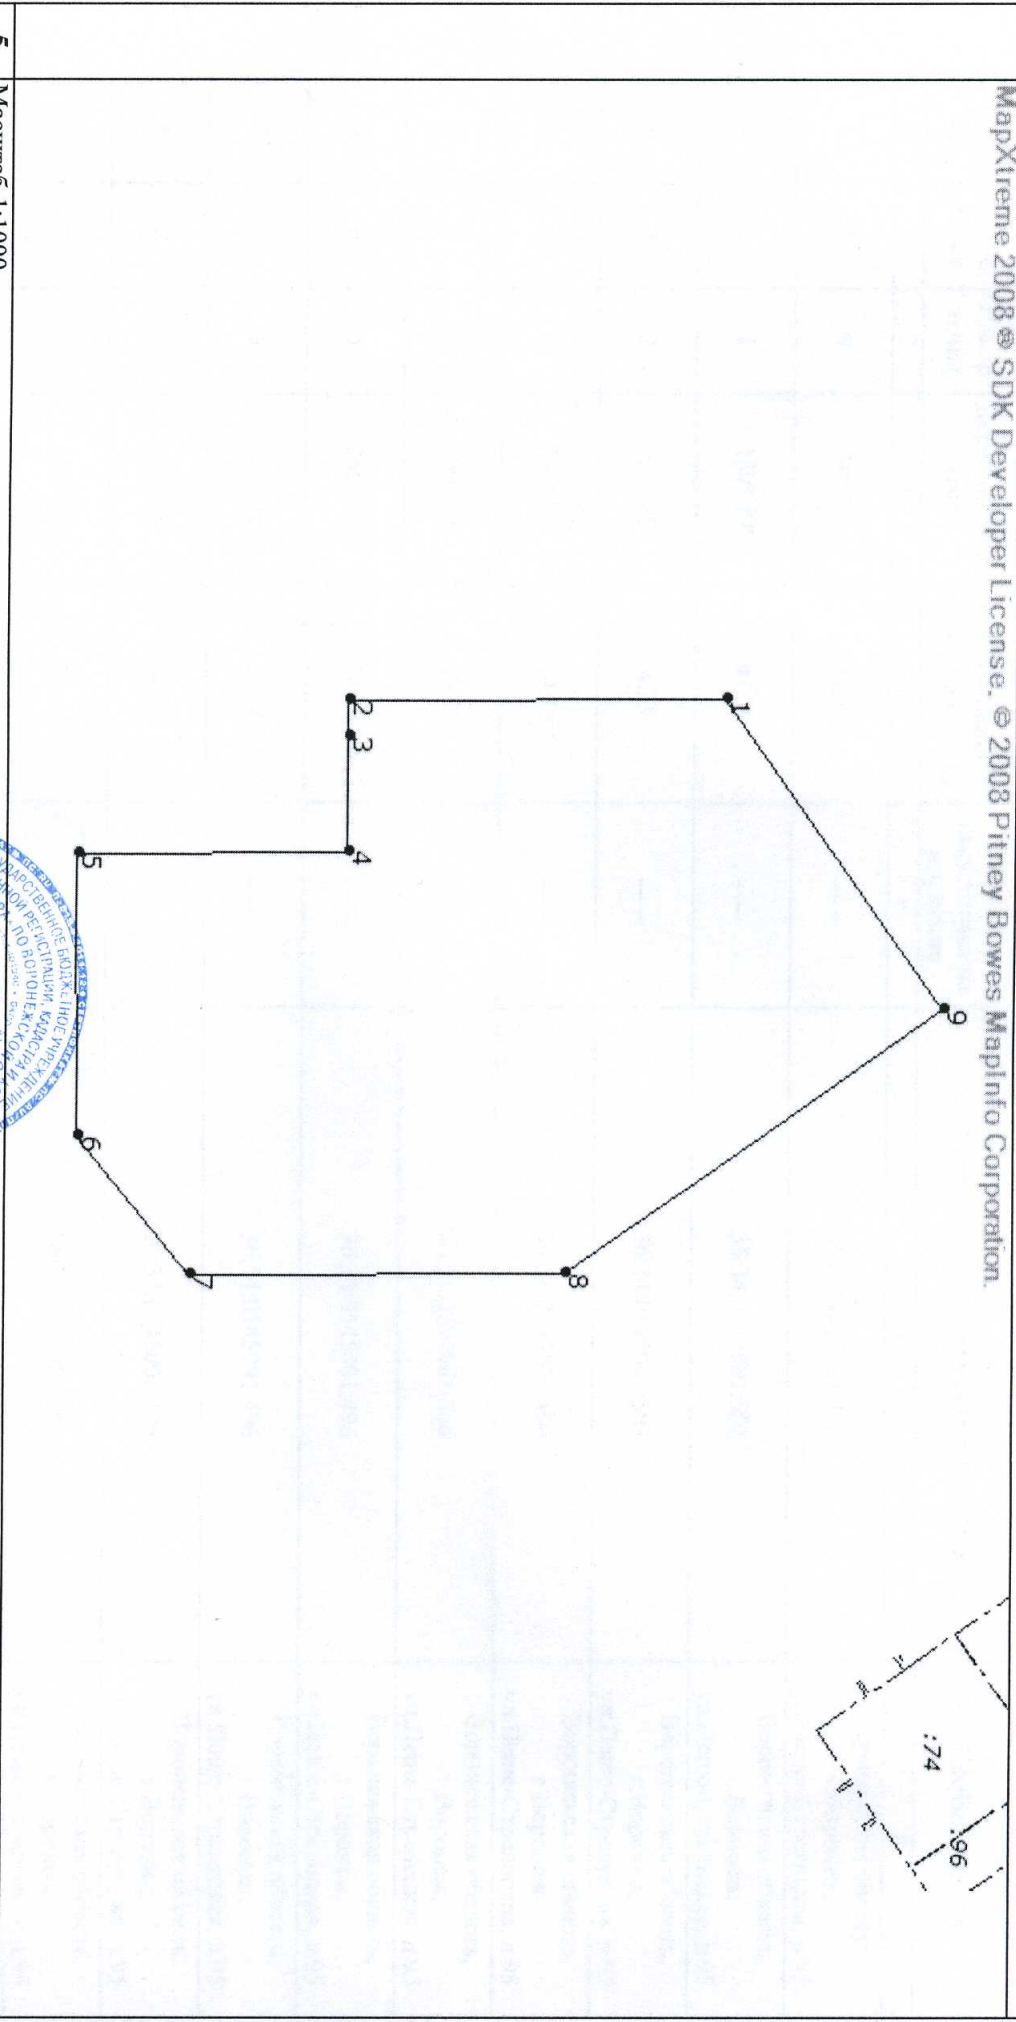

КАДАСТРОВАЯ ВЫПИСКА О ЗЕМЕЛЬНОМ УЧАСТКЕ

"06" ноября 2015 г. № 36-00/5001/2015-499675

1	2	3	4
Кадастровый номер:	36:34:0545001:504	Лист № 1	3
Всего листов: 4			
4	Номер кадастрового квартала: 36:34:0545001	6	Дата внесения номера в государственный кадастр недвижимости: 19.06.2015
5	Предыдущие номера: 36:34:0545001:150		
7			
8	Кадастровые номера объектов капитального строительства: —		
9	Адрес (описание местоположения): Воронежская область, г Воронеж, ул Острогжская, 170/2		
10	Категория земель: Земли населенных пунктов		
11	Разрешенное использование: Многоквартирные многоэтажные жилые дома		
12	Площадь: 5635+/-26 кв. м		
13	Кадастровая стоимость: 5331837 руб.		
14	Система координат: СК кадастрового округа		
15	Сведения о правах:		
	Правообладатель	Вид права, номер и дата регистрации	Особые отметки
	Открытое акционерное общество "Домостроительный комбинат"	Собственность, № 36-36/001-36/001/061/2015-1188/1 от 22.07.2015	
16	Особые отметки: —		
17	Характер сведений государственного кадастра недвижимости (статус записи о земельном участке): Сведения об объекте имеют статус учтенные		
18	Дополнительные сведения:		
	18.1	Сведения о природных объектах, расположенных в пределах земельного участка: —	
	18.2	Кадастровые номера участков, образованных из земельного участка: —	
19	Сведения о кадастровых инженерах: Жерегеля Ольга Сергеевна, 36-11-366, ГИИ-ВО "Воронежколгтехинвентаризация", 17.06.2015 г.		

ИНЖЕНЕР 2 КАТЕГОРИИ
 (полное наименование должности)

М.П. (подпись)

Е.М. Вуравцова
 (инициалы, фамилия)

КАДАСТРОВАЯ ВЫПИСКА О ЗЕМЕЛЬНОМ УЧАСТКЕ

"06" ноября 2015 г. № 36-00/5001/2015-499675

1	Кадастровый номер:	36:34:0545001:504	2	Лист № 2	3	Всего листов: 4
---	--------------------	-------------------	---	----------	---	-----------------

4	План (чертеж, схема) земельного участка					
---	---	--	--	--	--	--

MarXiteme 2008 © SDK Developer License. © 2008 Pitney Bowes MapInfo Corporation.

5	Масштаб 1:1000					
---	----------------	--	--	--	--	--